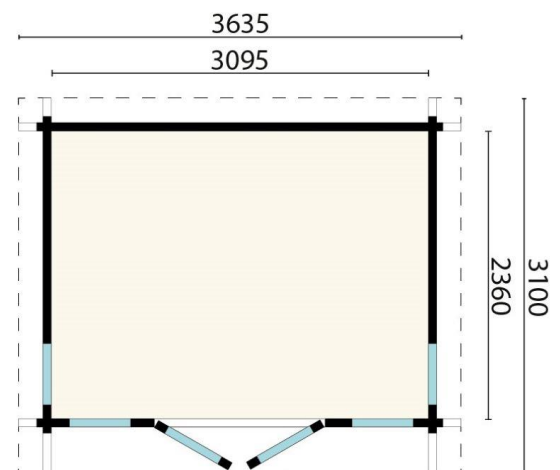

Option:

- Kit saturateur à appliquer par vos soins

Besoin d'un conseil ? Venez nous voir !

SHOWROOM

n°16 D906 / RN6

71240 Varennes-Le-Grand