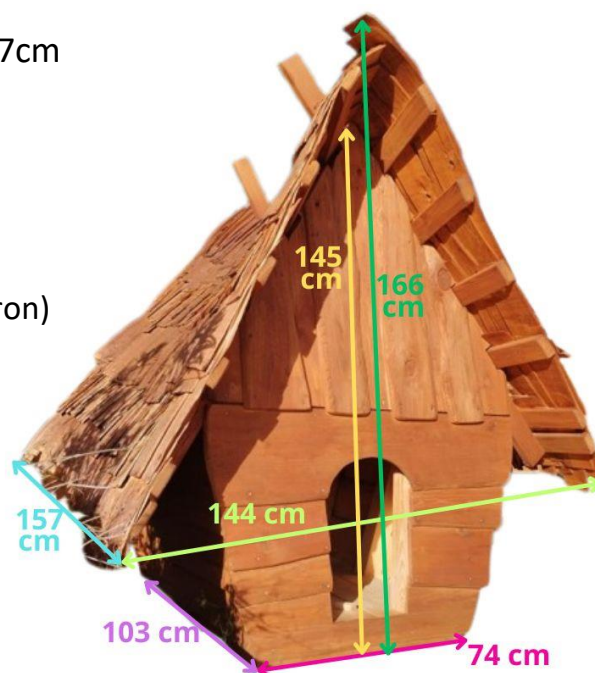

Dimensions au sol: 103cm x 87cm x H 187cm

Dimensions hors- tout (débords de toit) : 152cm x 172cm x H 187cm

Poids ≈ 200 kg

Comprenant:

- Tuiles en bardeaux de tremble teintés marron
- Structure bardage pin massif teinté (gris, jaune ou marron)
- Intérieur: Isolation (mousse de polyuréthane), OSB, plancher bois

Petite Niche Enchantée - MONTÉE

Dimensions au sol: 103cm x 74cm x H 166cm

Dimensions hors- tout (débords de toit) : 144cm x 157cm

Dimensions intérieures: 92 x 71 x H 145cm

Poids ≈ 130 kg

Comprenant:

- Tuiles en bardeaux de tremble teintés marron
- Structure bardage pin massif teinté (gris, jaune ou marron)
- Plancher bois
- Ouverture: 27 x H 45 cm