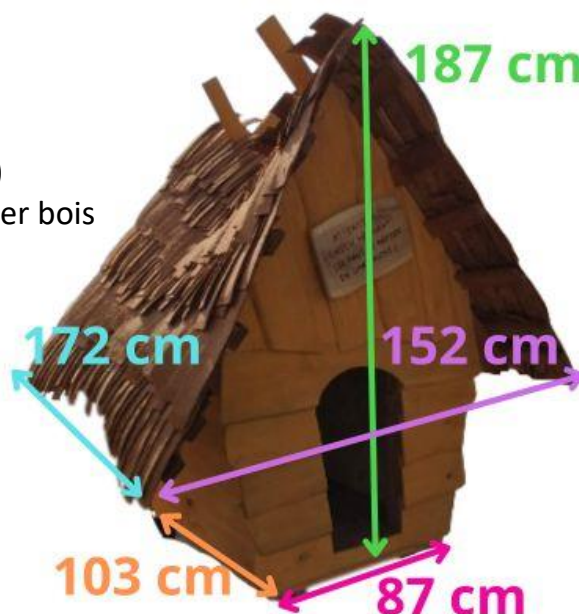

* Epicéa ou pin selon arrivages

Envie d'offrir un abri douillet et bien protégé à votre compagnon à quatre pattes: mini-licorne ou super toutou?

La Niche Enchantée, en grand ou petit modèle, répond à vos attentes tout en égayant votre jardin! En bois massif*, ses couleurs et sa toiture en bardeaux lui confèrent un charme féerique et champêtre.

Dimensions au sol: 103cm x 87cm x H 187cm

Dimensions hors- tout (débords de toit) : 152cm x 172cm x H 187cm

Poids ≈ 200 kg

Comprenant:

- Tuiles en bardeaux de tremble teintés marron
- Structure bardage pin massif teinté (gris, jaune ou marron)
- Intérieur: Isolation (mousse de polyuréthane), OSB, plancher bois

Petite Niche Enchantée - MONTÉE

Dimensions au sol: 103cm x 74cm x H 166cm

Dimensions hors- tout (débords de toit) : 144cm x 157cm

Dimensions intérieures: 92 x 71 x H 145cm

Poids ≈ 130 kg

Comprenant:

- Tuiles en bardeaux de tremble teintés marron
- Structure bardage pin massif teinté (gris, jaune ou marron)
- Plancher bois
- Ouverture: 27 x H 45 cm