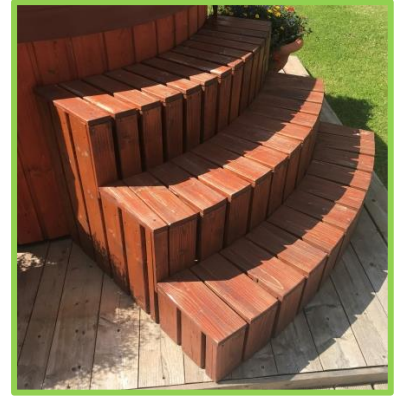

## BAIN FINLANDAIS CUVE FIBRE DE VERRE

☐ ≈ Ø 180 x H 85cm

Couleurs cuve extérieure (bois) au choix :

Couleurs de la fibre de verre au choix :

Les élégants bains finlandais de Drôle de Cabane sont issus de la plus pure tradition des pays d'Europe du Nord.