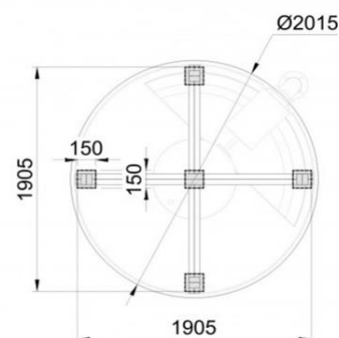

Comprenant:

- Chaudière acier **304** ou **316** intégrée sous la cuve
- Cuve en fibre de verre monobloc gris foncé ou blanc cassé
- Rame de brassage
- Echelle 3 marches