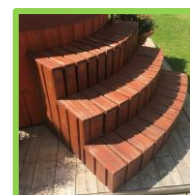

Options possibles:

- Kit saturateur couleur au choix à appliquer par vos soins
- Saturateur appliqué couleur au choix
- Bâche de protection
- Couverture bois
- Couverture isolante (grise ou marron)
- Bulles 12 jets
- Hydromassage 6 jets
- Bulles ET hydromassage 14 jets: (6 jets d'air et 8 jets hydromassage dans les parois)
- 3 Leds (= 6 couleurs)
- Filtration et pompe
- Escalier 2 marches arrondi coffre pour filtration
- Escalier 3 marches arrondi coffre pour filtration
- Protection cheminée métal
- Rame de brassage
- Thermomètre
- Porte gobelets et bouteille
- Pelles ramasse- cendres
- Réchauffeur électrique 6000W – 330V (avec filtration)
- Réchauffeur électrique 3000W – 220V (avec filtration)