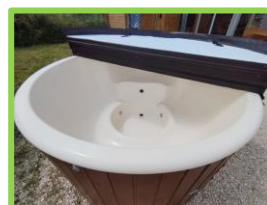

# BAINS FINLANDAIS DELUXE

≈ Ø 180 x H 85cm

Couleurs cuve extérieure (bois) au choix :

Couleurs de la fibre de verre au choix :

Les élégants bains finlandais de Drôle de Cabane sont issus de la plus pure tradition des pays d'Europe du Nord.

# BAIN FINLANDAIS DELUXE

**Modèle Deluxe:** cuve fibre de verre – Epicéa 18mm

- Dimensions hors tout: Ø207 x H 107cm
- Dimensions intérieures : Ø185 x H 107 cm
- Dimensions bancs: P 45cm x H 40cm
- Environ 1800L / 5 à 8 personnes
- Poids à vide: 210kg.
- Dimensions palette: L210 x l 120 x H 230cm

Ø 207 cm

Ø 185 cm

107 cm

40 cm

45 cm

1800 L

## Options possibles:

- Kit saturateur couleur au choix à appliquer par vos soins
- Saturateur appliqué couleur au choix
- Bâche de protection
- Couverture bois
- Couverture isolante (grise ou marron)
- Bulles 12 jets
- Hydromassage 6 jets
- Bulles ET hydromassage 14 jets: (6 jets d'air et 8 jets hydromassage dans les parois)
- 3 Leds (= 6 couleurs)
- Filtration et pompe
- Escalier 2 marches arrondi coffre pour filtration
- Escalier 3 marches arrondi coffre pour filtration
- Protection cheminée métal
- Rame de brassage
- Thermomètre
- Porte gobelets et bouteille
- Pelles ramasse- cendres
- Réchauffeur électrique 6000W – 330V (avec filtration)
- Réchauffeur électrique 3000W – 220V (avec filtration)