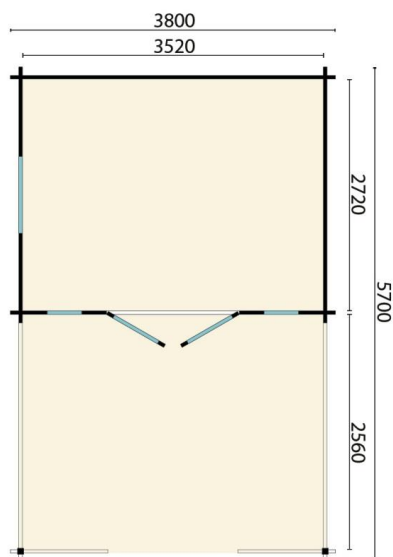

CABANE LOUISE

Cabane Louise -5m70 x 3m80 x H 2,58m – EN KIT

Dimensions palette: 6,00 x 1,15m x H 0,60m

Poids: 1 800kg

Comprenant:

- Epicéa naturel à traiter: structure en madriers d'epicéa de 40 mm
- Utile intérieure: 9,57 m² ou 11,44 m²
- Utile terrasse: 6,50 m² ou 9 m²
- Couverture en shingle : Gris foncé, rouge ou vert
- Porte d'entrée: 155 x 194cm double vitrage
- 2 châssis fixes bois massif, double vitrage 40 x 194cm
- 1 fenêtre 90 x 69cm

Options :

- Kit saturateur à appliquer par vos soins
- Isolation (laine de verre ou laine de bois) 40 à 45mm + panneaux OSB 9mm ou 12mm)
- Electricité* (1 tableau, 2 PC, 1 éclairage, 1 radar led solaire extérieur)

* Si montage par notre équipe

Coût livraison et montage selon distance et accès

Pour rappel (hors professionnels du tourisme):

- - de 5m² aucune déclaration en mairie
- De 5m² à 20m²: une demande préalable de travaux est à faire en mairie
- À partir de 20m² une demande de permis de construire est à faire en mairie.

Dans tous les cas, nous vous conseillons de vous référer au PLU ou au POS de votre commune

03 85 46 43 70

contact@droledcabane.com

www.droledcabane.com