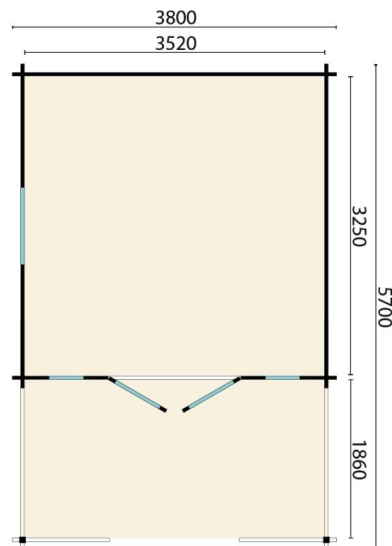

CABANE LOUISE

Cabane Louise -5m70 x 3m80 x H 2,58m – EN KIT

Dimensions palette: 6,00 x 1,15m x H 0,60m

Poids: 1 800kg

Comprenant:

- Epicéa naturel à traiter: structure en madriers d'epicéa de 40 mm
- Utile intérieure: 9,57 m² ou 11,44 m²
- Utile terrasse: 6,50 m² ou 9 m²
- Couverture en shingle : Gris foncé, rouge ou vert
- Porte d'entrée: 155 x 194cm double vitrage
- 2 châssis fixes bois massif, double vitrage 40 x 194cm
- 1 fenêtre 90 x 69cm

Options :

- Kit saturateur à appliquer par vos soins
- Isolation (laine de verre ou laine de bois) 40 à 45mm + panneaux OSB 9mm ou 12mm)
- Electricité* (1 tableau, 2 PC, 1 éclairage, 1 radar led solaire extérieur)

* Si montage par notre équipe

Coût livraison et montage selon distance et accès

Pour rappel (hors professionnels du tourisme):

- - de 5m² aucune déclaration en mairie
- De 5m² à 20m²: une demande préalable de travaux est à faire en mairie
- À partir de 20m² une demande de permis de construire est à faire en mairie.

Dans tous les cas, nous vous conseillons de vous référer au PLU ou au POS de votre commune

03 85 46 43 70

contact@droledcabane.com

www.droledcabane.com