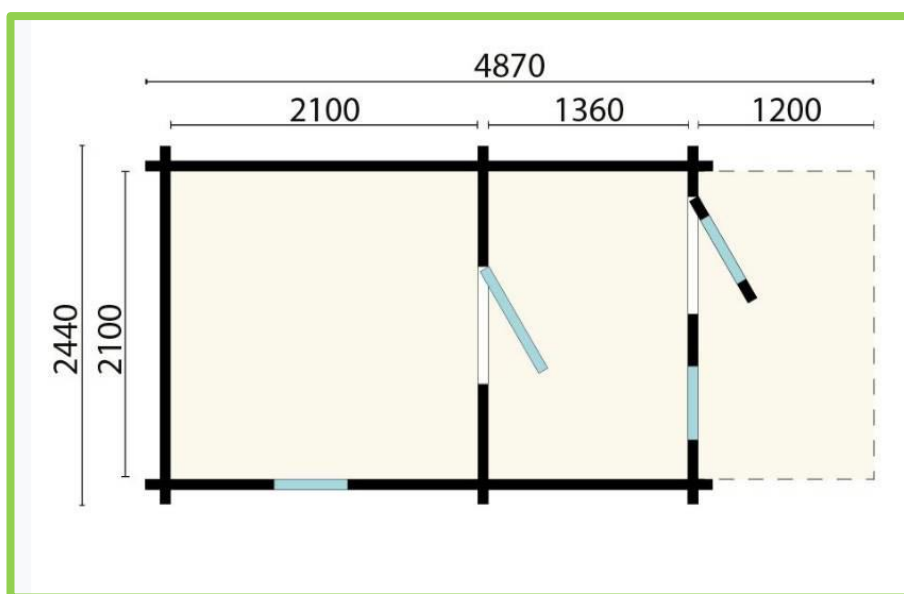

CABANE DU PÊCHEUR

Epicéa massif à traiter- Ep. 70 mm – EN KIT

Dimensions: 4,87m x 2,44m x 2,56m au plus haut

Comprenant:

- Structure complète vendue en kit, toit avec kit isolation compris
- Structure prémontée en madriers d'épicéa de 70 mm
- Couverture en film bitumé noir, angle assurant un bon écoulement des eaux de pluie
- Bois naturel à traiter
- Porte d'entrée et châssis vitrés bois massif, double vitrage 80x201cm
- 2 fenêtres de 60 x 60 cm
- Cloison intérieure avec porte

Option :

- Saturateur à appliquer par vos soins

Coût livraison et montage selon distance et accès

Pour rappel (hors professionnels du tourisme):

- - de 5m² aucune déclaration en mairie
- De 5m² à 20m²: une demande préalable de travaux est à faire en mairie
- À partir de 20m² une demande de permis de construire est à faire en mairie.

Dans tous les cas, nous vous conseillons de vous référer au PLU ou au POS de votre commune

03 85 46 43 70

contact@droledcabane.com

www.droledcabane.com