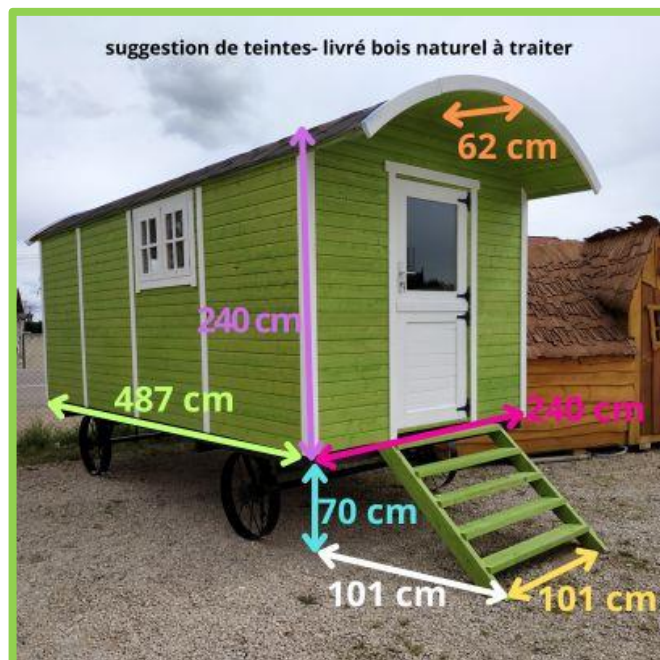

ROULOTTE TRADITION 11M²

≈ 11m² 4,80m x 2,40m x H 2,40m

TOIT AU CHOIX:

L'évasion sans bouger de chez soi, c'est ce que vous offre la Roulotte Tradition! Grâce à son bel espace intérieur de 11m² et à ses pans de murs droits, vous profiterez d'une facilité d'aménagement et de circulation vous permettant de choisir la fonction dont vous avez besoin: chambre d'amis, hébergement locatif, atelier d'extérieur, cabinet, bureau...

Livrée en bois naturel à traiter, vous pourrez la personnaliser, en choisissant les coloris de ses murs extérieurs, et la couleur de sa toiture.

En kit, le montage est simplifié car les panneaux sont prémontés. Montée, il suffit de la poser sur un sol bien damé, stable et de niveau

Comprenant:

- Panneaux assemblés (épicéa de 19 mm, bois naturel à traiter)
- Structure 44x44mm et charpente en lamellé collé
- Couverture shingle noir, vert ou rouge
- Porte d'entrée (79 cm x 172cm) 2 panneaux ouvrants et châssis vitré, bois massif, double vitrage
- 2 fenêtres : 1 vantail oscillo battant (64,5 x 74,5 cm) et 2 vantaux double vitrage (53 x H39 cm)
- Châssis métallique sur 4 roues (≈ 0,70m) , 4 supports de maintien réglables
- Escalier épicéa massif (larg.: 126 cm, débords: 101 cm), marches P 14,5cm x l 117cm.

- Dim. ext. hors tout ≈ 5,60 x 2,40 x H 2,40 + H châssis ≈ 0,70m.
- Dim. int.: 4,70m x 2,35m x H 2,25M
- Poids ≈ 900kg
- Dim. palette: 3,85m x 1,25m x H 1,60m