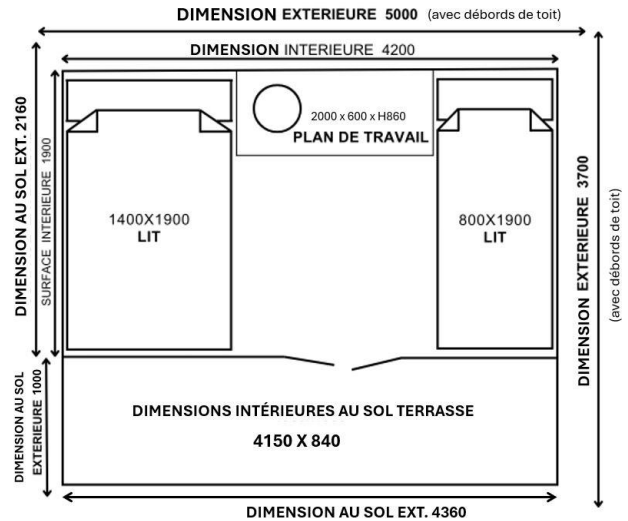

## Cabane Saloon – 2 personnes

Dimensions hors- tout cabane: 4,20m x 3,70m x H 2,90m (au plus haut)

Dimensions intérieures cabane: 3,60m x 1,90m x H 2,50m / 1,87m (+haut/ + bas)

Dimensions hors- tout terrasse (au sol): 4,20m x 1,25m

Dimensions intérieures terrasse: 3,60m x 1m

Poids ≈ 1400kg

Int.: épicéa 12mm/ ext.: pin 20mm

## Cabane Saloon – 3 personnes

Dimensions hors- tout cabane: 5m x 3,70m x H 2,87m (au plus haut)

Dimensions intérieures cabane: 4,20m x 1,90m x H 2,45m / 1,86m (+haut/ + bas)

Dimensions hors- tout terrasse (au sol): 5m x 1,00m

Dimensions intérieures terrasse: 4,15m x 0,84m

Poids ≈ 1800kg

Int.: épicéa 12mm/ ext.: pin 20mm