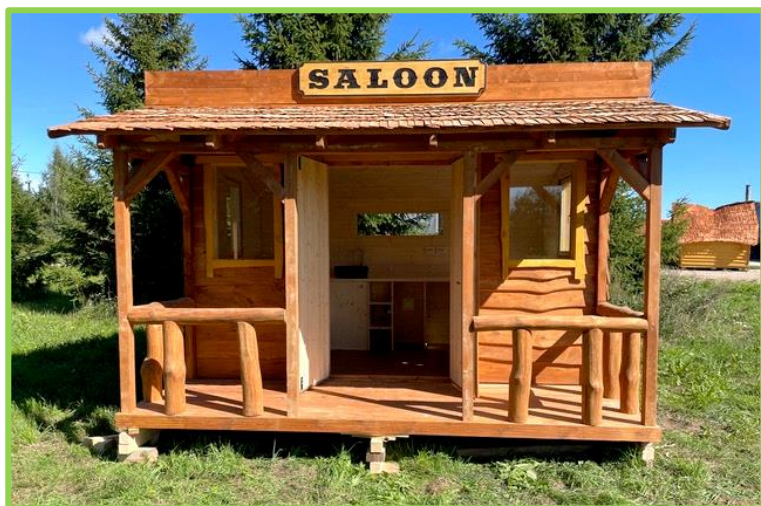

# CABANE SALOON

7M<sup>2</sup>: 3,40m × 1,90m × H 2,90m  
 8M<sup>2</sup>: 4,20m × 1,90m × H 2,90m

COULEUR MURS:

TOITURE (tuiles bois):

Le Far- West, ses grands espaces, l'évasion, la liberté...

C'est tout cela que vous offre la Cabane Saloon!

Un hébergement insolite et ludique de qualité, qui vous permet le temps d'un séjour au grand air, de vous échapper du quotidien.

Pour accueillir vos hôtes, famille ou amis, la cabane Saloon fera office de chambre supplémentaire grand confort avec une vasque, électricité, couchages et isolée!

## Cabane Saloon – 2 personnes

Dimensions hors- tout cabane: 4,20m x 3,70m x H 2,90m (au plus haut)

Dimensions intérieures cabane: 3,60m x 1,90m x H 2,50m / 1,87m (+haut/ + bas)

Dimensions hors- tout terrasse (au sol): 4,20m x 1,25m