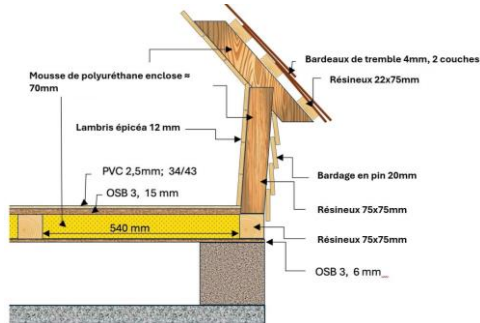

## Cabane Saloon – 3 personnes

Dimensions hors- tout cabane: 5m x 3,70m x H 2,87m (au plus haut)

Dimensions intérieures cabane: 4,20m x 1,90m x H 2,45m / 1,86m (+haut/ + bas)

Dimensions hors- tout terrasse (au sol): 5m x 1,00m

Dimensions intérieures terrasse: 4,15m x 0,84m

Poids ≈ 1800kg

Int.: épicéa 12mm/ ext.: pin 20mm