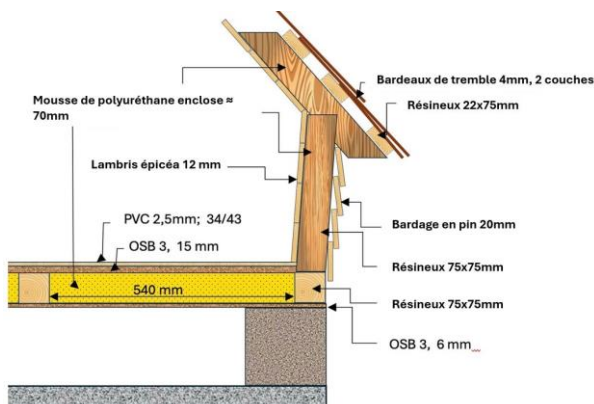

## Cabane Saloon – 2 personnes

Dimensions hors- tout cabane: 4,20m x 3,70m x H 2,90m (au plus haut)

Dimensions intérieures cabane: 3,60m x 1,90m x H 2,50m / 1,87m (+haut/ + bas)

Dimensions hors- tout terrasse (au sol): 4,20m x 1,25m

Dimensions intérieures terrasse: 3,60m x 1m

Poids ≈ 1400kg

Int.: épicéa 12mm/ ext.: pin 20mm

### Comprenant:

- Structure pin massif
- Tuiles en bardeaux de bois (tremble)
- Isolation intérieure (mousse de polyuréthane 70-75mm)
- Sol: OSB 15mm et 3,6mm, chevrons (75x75mm), isolant et revêtement PVC imitation bois
- Porte d'entrée double- battants (114x192cm) et serrure 3 clés.
- 4 fenêtres dont 2 ouvrantes oscillo- battantes (87,5x57cm), 1 grand vitrage rectangulaire panoramique (116x56cm)
- Électricité: 2 spots (lits), plafonnier 2 lampes et interrupteur, 1 disjoncteur, 7 PC
- 2 couchages simples 80x190cm (sommiers + matelas)
- Plan de travail (60x180x H86cm) avec vasque et robinet chauffant
- Traitement extérieur par Teknos "Woodex" serie wood oils marron
- Terrasse couverte

Dimensions intérieures terrasse: 4,15m x 0,84m

Poids ≈ 1800kg

Int.: épicéa 12mm/ ext.: pin 20mm