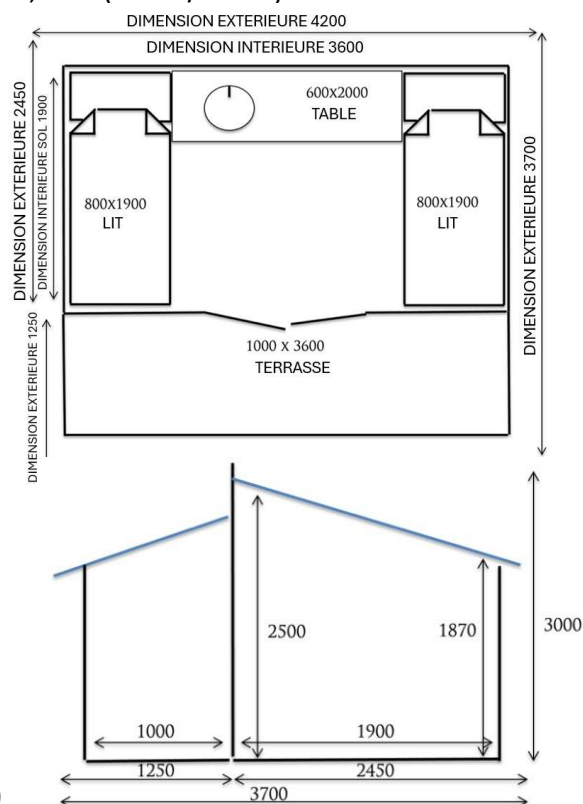

# CABANE SALOON

7M<sup>2</sup>: 3,40m × 1,90m × H 2,90m  
 8M<sup>2</sup>: 4,20m × 1,90m × H 2,90m

COULEUR MURS:

TOITURE (tuiles bois):

Le Far- West, ses grands espaces, l'évasion, la liberté...

C'est tout cela que vous offre la Cabane Saloon!

## Cabane Saloon – 2 personnes

Dimensions hors- tout cabane: 4,20m x 3,70m x H 2,90m (au plus haut)

Dimensions intérieures cabane: 3,60m x 1,90m x H 2,50m / 1,87m (+haut/ + bas)

Dimensions hors- tout terrasse (au sol): 4,20m x 1,25m

Dimensions intérieures terrasse: 3,60m x 1m

Poids ≈ 1400kg

Int.: épicéa 12mm/ ext.: pin 20mm

Dimensions intérieures terrasse: 4,15m x 0,84m

Poids ≈ 1800kg

Int.: épicéa 12mm/ ext.: pin 20mm