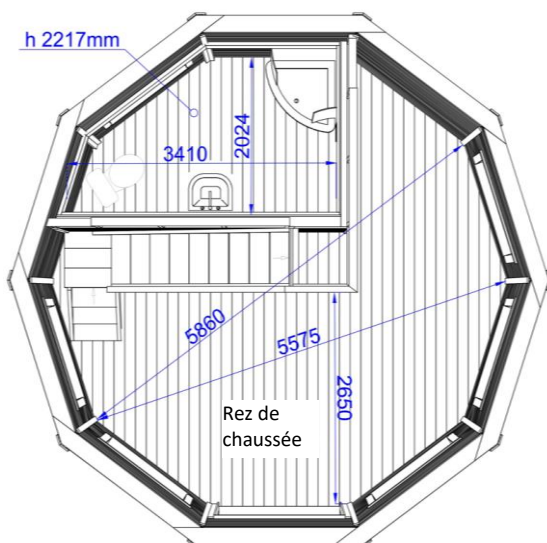

Options :

- Saturateur à appliquer par vos soins
- Teinte mono- couleur appliquée
- Teinte bicolore appliquée
- Mezzanine (pour chambre par exemple) avec isolation (100mm), avec escalier et rampe, plancher 28mm, cadre 45x120mm