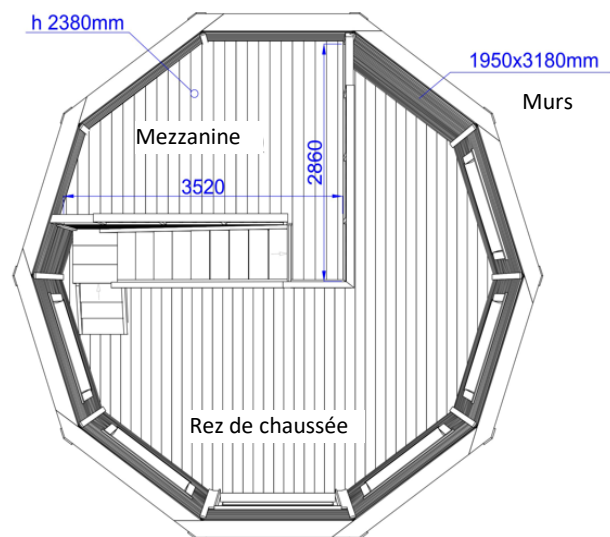

Options :

- Saturateur à appliquer par vos soins
- Teinte mono- couleur appliquée
- Teinte bicolore appliquée
- Mezzanine (pour chambre par exemple) avec isolation (100mm), avec escalier et rampe, plancher 28mm, cadre 45x120mm