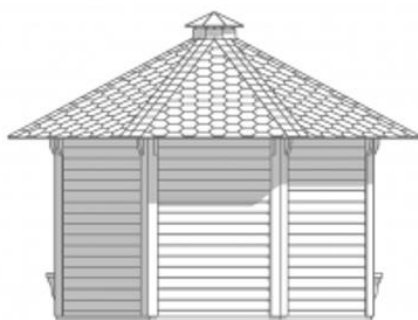

Surface intérieure utile $\approx 9,9\text{m}^2$

Dimensions palette Kiosque: 3 x 1,2 x 2,5m Poids $\approx 1\ 150$ kg

Dimensions palette grill: 0,90 x 1,20 x 1,25m

Comprenant:

- Toiture shingle 3 coloris au choix (vert, noir ou rouge)
- 3 pans pleins et 4 pans ouverts avec rebords (tablettes)
- Barbecue avec cheminée ajustable et tablettes bois autour du grill
- A poser sur dalle, ou sur plots