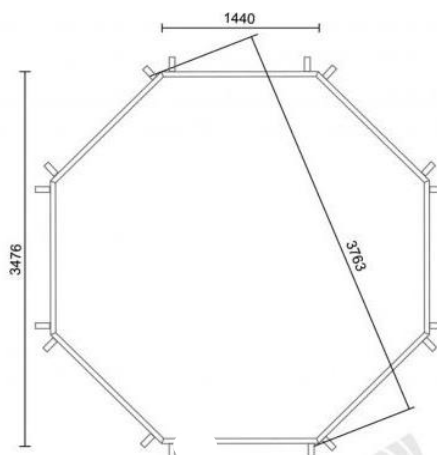

Options :

- Kit saturateur à appliquer par vos soins
- Sans grill

Coût livraison et montage selon distance et accès

Pour rappel (hors professionnels du tourisme):

- - de 5m² aucune déclaration en mairie
- De 5m² à 20m²: une demande préalable de travaux est parfois à faire en mairie
- À partir de 20m² une demande de permis de construire est à faire en mairie.

Dans tous les cas, nous vous conseillons de vous référer au PLU ou au POS de votre commune

03 85 46 43 70

contact@droledcabane.com

www.droledcabane.com