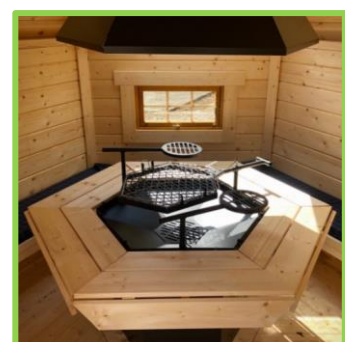

03 85 46 43 70

contact@droledecabane.com

www.droledecabane.com

KIOSQUE GRILL

8 à 15 PERSONNES

TOIT AU CHOIX

≈ 9,9m² ⊕ 3,48m × 3,48m × H 3,40m

COULEURS AU CHOIX :

Le Kiosque Grill, est une alternative originale aux pergolas ou parasol qui abritent habituellement votre barbecue.

Ce bel abri allie l'utile à l'agréable en vous offrant un joli lieu insolite et protégé dans votre jardin. A vous les grillades et barbecues conviviaux, sans avoir à vous préoccuper de la météo!

Vendu tout équipé avec grill, cheminée et tablettes, il est personnalisable à vos couleurs, tant au niveau de sa toiture qu'au niveau de ses robustes pans de murs en épicéa massif.

Grâce aux grandes baies ouvertes du Kiosque Grill vous profitez pleinement de votre repas à l'air libre.

Surface intérieure utile $\approx 9,9\text{m}^2$

Dimensions palette Kiosque: 3 x 1,2 x 2,5m Poids $\approx 1\ 150$ kg

Dimensions palette grill: 0,90 x 1,20 x 1,25m

Comprenant:

- Toiture shingle 3 coloris au choix (vert, noir ou rouge)
- 3 pans pleins et 4 pans ouverts avec rebords (tablettes)
- Barbecue avec cheminée ajustable et tablettes bois autour du grill
- A poser sur dalle, ou sur plots