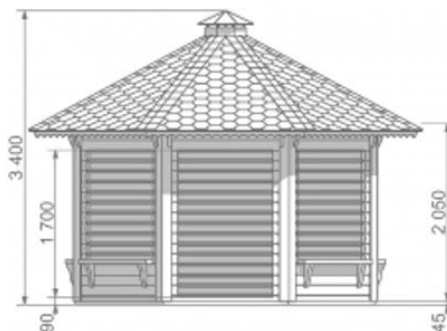

Besoin d'un conseil ? Venez nous voir !

SHOWROOM
n°16 D906 / RN6
71240 Varennes-Le-Grand

KIOSQUE GRILL

Kiosque Grill (octogonal)- 8 À 15 pers.- épicéa massif 45mm à traiter

Dimensions hors tout $\approx 12\text{m}^2$: 3,48m x 3,48m x H3,40m

Surface intérieure utile $\approx 9,9\text{m}^2$

Dimensions palette Kiosque: 3 x 1,2 x 2,5m Poids $\approx 1\ 150$ kg

Dimensions palette grill: 0,90 x 1,20 x 1,25m

Comprenant:

- Toiture shingle 3 coloris au choix (vert, noir ou rouge)
- 3 pans pleins et 4 pans ouverts avec rebords (tablettes)
- Barbecue avec cheminée ajustable et tablettes bois autour du grill
- A poser sur dalle, ou sur plots