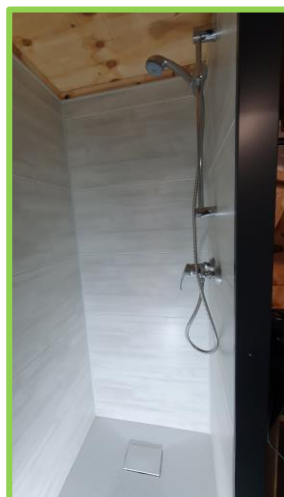

Besoin d'un conseil ? Venez nous voir !

SHOWROOM

n°16 D906 / RN6

71240 Varennes-Le-Grand