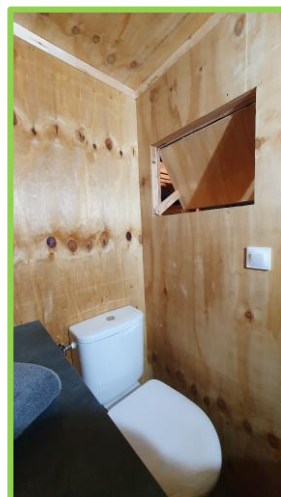

03 85 46 43 70

contact@droledecabane.com

www.droledecabane.com

CUBES SANITAIRES

≈ 3,44m² : 2,55 x 1,35 x H2,45m

Le Cube Sanitaire Pikabano, vous permet de répondre de manière pratique, esthétique et efficace à l'accueil de vos hôtes, en leur offrant une intimité et un accès indépendant à un espace salle d'eau.

Sa structure en bois et ses petites dimensions lui permettent de s'intégrer très facilement dans n'importe quel paysage et lieu.

Il existe en deux versions: toit plat ou toit rond.

Besoin d'un conseil ? Venez nous voir !

SHOWROOM

n°16 D906 / RN6

71240 Varennes-Le-Grand

CUBES SANITAIRES

Cube Sanitaire - Monté - Toit Plat ou Toit Rond

Dimensions hors tout ≈ 2,55 x 1,35 x H2,45m

Poids: 650 kg

Comprenant:

- Structure : Socle en bois ossature lamellé collé 45x145, planche douglas 27mm raboté, habillage des angles tôle laquée
- Plancher en contreplaqué filmé hydrofuge 15 mm, lino
- Bardage ext: douglas 20x135 PEFC, doublage intérieur en contreplaqué Elliotis classe 3 résistant à l'humidité
- Evier extérieur avec robinetterie, non fixé, emplacements pré-perçés et vis fournies
- Toit plat: EPDM écologique/ Toit rond: tôle acier prélaquée, peinture bicouche
- Isolation toit : Panneaux de mousse de polyuréthane rigide rainurés bouveté, parement alu sur les 2 faces. Epaisseur 80mm. R 3.70
- Aménagement intérieur:
 - Meuble en chêne avec étagère et façade démontable
 - Vasque, robinetterie, WC, douche, cumulus 50L, miroir, 1 étagère
 - Système de ventilation branché sur l'éclairage
 - Coffret électrique étanche: différentiel 30 mA, 2 disjoncteurs, 1 interrupteur et 1 PC
- Porte en bois avec serrure
- Petit volet ouvrant sans vitrage