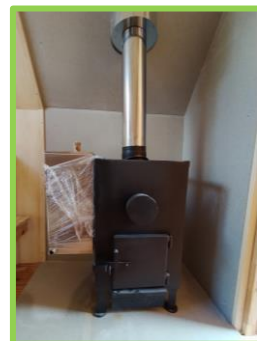

03 85 46 43 70

contact@droledecabane.com

www.droledecabane.com

SAUNA ENCHANTÉ

≈ 6,6M²: 3,60m × 1,83m × H 1,98m

COULEURS AU CHOIX:

TOITURE (tuiles bois):

Et si la vue de votre Sauna vous détendait autant que le temps passé à l'intérieur...
C'est le double effet que procure le Sauna Enchanté!

Dimensions intérieures cabane (l x L x H): Vestiaire: 2,00m x 1,65m x H 1,98m

Sauna: 2,00m x 1,91m x H 1,98m

Poids ≈ 1500kg

Int.: épicéa 12mm/ ext.: pin 20mm

Comprenant:

- Structure pin massif
- 2 espaces distincts (vestiaires/sauna) séparés par cloison et porte verre fumé 62x183cm
- Tuiles en bardeaux de bois (tremble)
- Isolation intérieure (mousse de polyuréthane 70-75mm)
- Sol: lames de terrasse traitées
- Porte d'entrée avec vitrage (66 x 182,5cm) et serrure 3 clés.
- 1 grand vitrage féérique 56 x 80cm
- 1 éclairage extérieur avec interrupteur
- Traitement extérieur par Teknos "Woodex" serie wood oils, marron, gris ou jaune.

Vestiaire:

- 2 bancs en pin (P x L x H) : 40 x 164 x 46cm
- Lambris mural
- 1 disjoncteur, 1 PC, 1 éclairage led avec interrupteur

Sauna:

- Chaudière au bois (int.four 30 x 40cm), réservoir d'eau amovible et plaque anti- feu
- 2 bancs en pin (P x L x H) : 54 x 180 x 80cm et 56 x 193 x 80cm, avec marches-pieds
- Éclairage hublot sous banc avec interrupteur
- Murs bardage style rustique pin
- Grille de ventilation