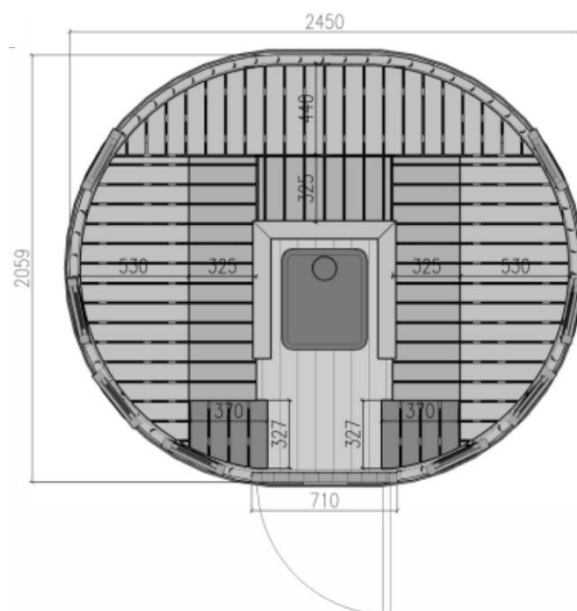

SAUNA KIOSQUE

Sauna Kiosque – 5 à 7 pers. – CHAUDIÈRE BOIS OU ÉLECTRIQUE

Toit à monter

Dimensions: 2,00m x 2,45m x H 3,00m ≈ 7,7m²

Dimensions palettes: 2,60 x 2,40 x 2,55m et 2,00 x 2,00 x H 1,20m

Volume intérieur ≈ 9m³

Poids ≈ 1 100kg

Comprenant :

- Toiture en shingle (vert, rouge ou noir)
- Colliers de serrage en acier inoxydable
- 6 vitres en verre trempé
- Porte (169x180cm) à verrou avec vitre en verre trempé
- Bancs intérieurs
- Cadre de protection chaudière
- Plancher épicéa massif 18mm
- Murs épicéa massif 28mm

Options :

- Saturateur à appliquer par vos soins
- Saturateur appliqué
- Eclairage standard + interrupteur
- Pack confort (seau, louche, thermomètre, 2 appuie-tête, sablier)

Coût livraison selon distance et accès

03 85 46 43 70

contact@droledcabane.com

www.droledcabane.com