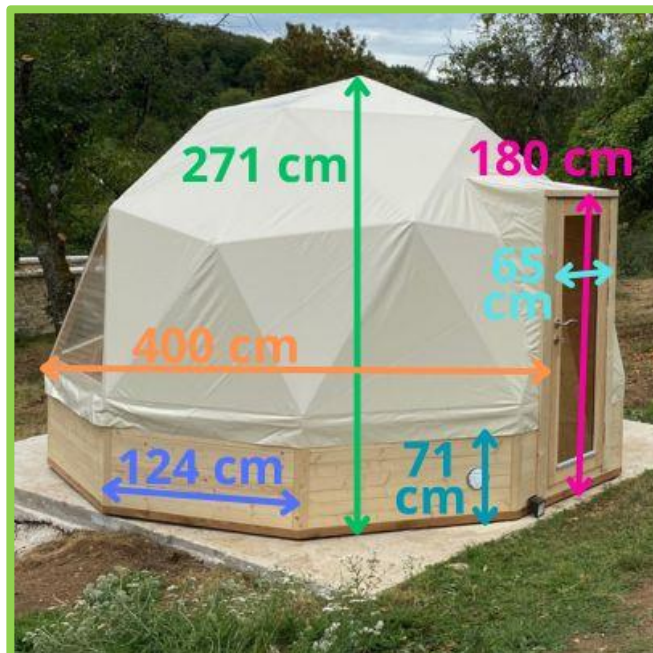

# DÔME GÉODÉSIQUE 10M<sup>2</sup>

  $\approx 10M^2$  3,80m x Ø4m x H 2,71m

Couleurs bâche:

BEIGE

BLANC

Original, simple à monter, durable, et facile d'entretien, il peut accueillir de 2 à 3 personnes selon son aménagement intérieur, et s'intégrer très joliment dans n'importe quel environnement, grâce à ses couleurs sobres et à sa structure naturelle en épicéa (bois naturel à traiter).

## Comprenant:

- Plancher bois 18mm
- 1 fenêtre ouvrante (flexible), et moustiquaire fixe
- Ossature par modules triangulaires en épicéa ép.45x35mm,
- Base panneaux de murs épicéa (ép.: 45mm- H 71cm ext/ H 62cm int.)
- Couverture imperméable (PVC) blanche ou beige, et partie transparente
- Porte bois (695 x 1800mm), vitrée verre légèrement teinté
- Grille de ventilation

Dimensions extérieures  $\approx$  3,80m x Ø 4m x H2,71m

Dimensions palette : 2,40 x 1,20 x 2,10 m.

Poids  $\approx$  600 kg