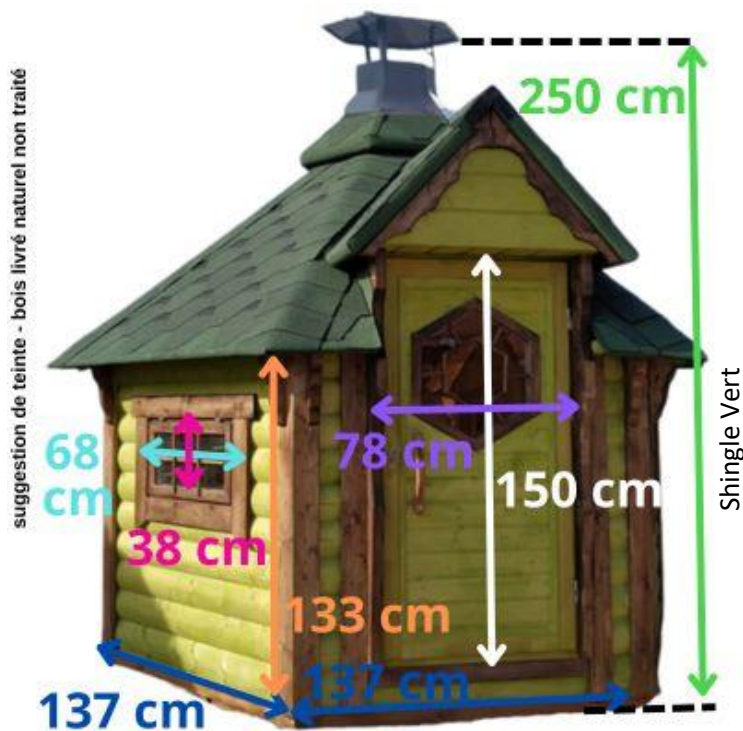

KOTA GRILL 4,5M²

Shingle Noir

≈ 4,5m² - 2,26 x 2,70 /h 3,06 m

TOIT AU CHOIX

Savourez de bons repas et moments conviviaux, à l'abri du Kota- Grill 4,5m², et ce, en toute saison: barbecues, plats mijotés, raclettes et fondues, rien ne pourra vous arrêter!

Ses dimensions réduites font qu'il s'intégrera parfaitement même sur les petits terrains, et qu'aucune demande administrative n'est nécessaire*. Son aspect scandinave, classique et insolite à la fois lui permet de s'adapter à n'importe quel environnement, et de décorer votre jardin tout au long de l'année.

Comprenant:

- Couverture en shingle (noir, vert ou rouge)
- Plancher rainuré 28mm (sauf 4,5m²)
- Bois massif 45 mm- bois naturel à traiter
- Bancs/ Grill/ Hotte/ Cheminée/ Tablettes
- 3 fenêtres double vitrage ouvrantes,
- 3 bancs
- Plancher 18mm massif

Dimensions au sol ≈ 2,26m x 2,70m /h 3,06m
Hexagonal

Dimensions palette : 2 X 1.2 X 2.2

Poids ≈ 880 kg

*Vérifiez toutefois le plan d'urbanisme de votre commune qui a pu prendre le pas sur la législation nationale