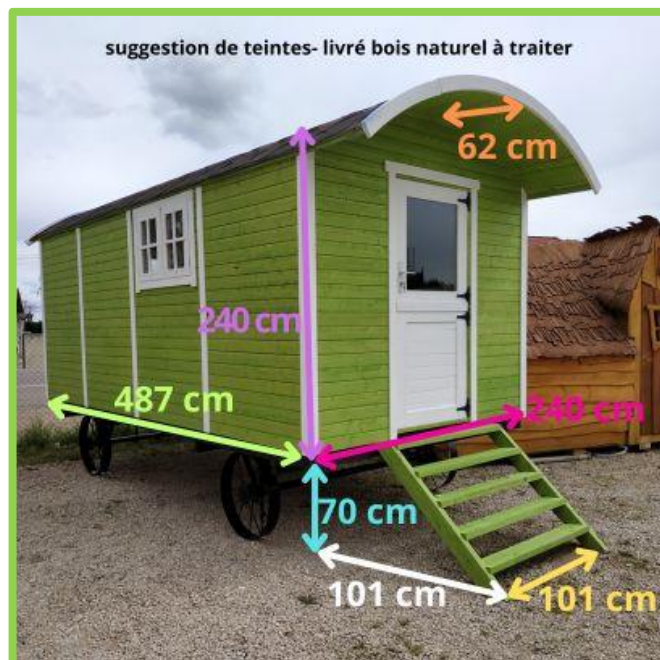

ROULOTTE TRADITION 11M²

≈ 11m² 4,80m x 2,40m x H 2,40m

TOIT AU CHOIX:

L'évasion sans bouger de chez soi, c'est ce que vous offre la Roulotte Tradition! Grâce à son bel espace intérieur de 11m² et à ses pans de murs droits, vous profiterez d'une facilité d'aménagement et de circulation vous permettant de choisir la fonction dont vous avez besoin: chambre d'amis, hébergement locatif, atelier d'extérieur, cabinet, bureau...

Comprenant:

- Panneaux assemblés (épicéa de 19 mm, bois naturel à traiter)
- Structure 44x44mm et charpente en lamellé collé
- Couverture shingle noir, vert ou rouge
- Porte d'entrée (79 cm x 172cm) 2 panneaux ouvrants et châssis vitré, bois massif, double vitrage
- 2 fenêtres : 1 vantail oscillo battant (64,5 x 74,5 cm) et 2 vantaux double vitrage (53 x H39 cm)
- Châssis métallique sur 4 roues (≈ 0,70m) , 4 supports de maintien réglables
- Escalier épicéa massif (larg.: 126 cm, débords: 101 cm), marches P 14,5cm x l 117cm.

Livrée en bois naturel à traiter, vous pourrez la personnaliser, en choisissant les coloris de ses murs extérieurs, et la couleur de sa toiture.

En kit, le montage est simplifié car les panneaux sont prémontés. Montée, il suffit de la poser sur un sol bien damé, stable et de niveau

- Dim. ext. hors tout ≈ 5,60 x 2,40 x H 2,40 + H châssis ≈ 0,70m.
- Dim. int.: 4,70m x 2,35m x H 2,25M
- Poids ≈ 900kg
- Dim. palette: 3,85m x 1,25m x H 1,60m